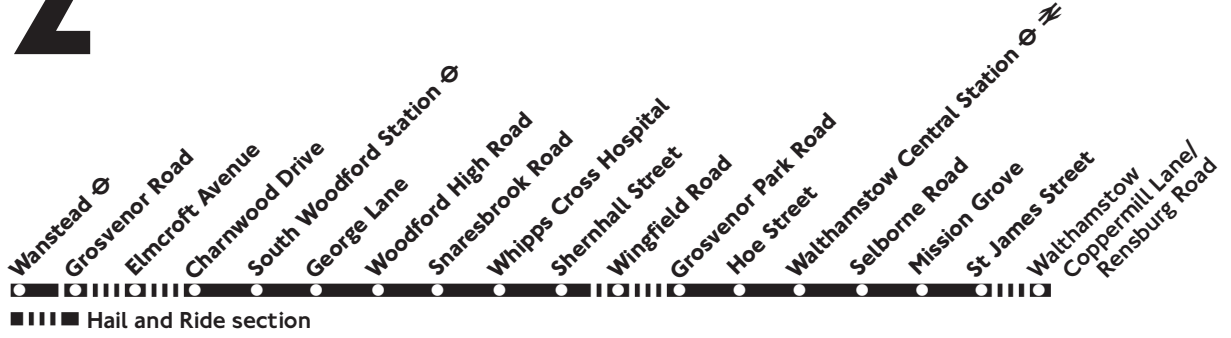

W12 Wanstead - Woodford - Walthamstow

Daily

Monday - Friday

Wanstead Woodbine Place $\odot$	0610	0629	0647	0705	0723	0741	0759	0819	0840	0901	0922	0943		1443	1502	1521	1540
Elmcroft Avenue Nightingale Lane	0613	0632	0650	0708	0726	0744	0802	0822	0843	0904	0925	0946		1446	1505	1524	1543
South Woodford Stn George Lane $\odot$	0616	0635	0653	0711	0730	0748	0806	0826	0847	0908	0929	0949	Then	1449	1508	1528	1547
Woodford High Road Eagle	0621	0640	0658	0716	0735	0753	0812	0832	0853	0913	0934	0954	every	1454	1513	1533	1552
Whipps Cross Hospital Grounds	0626	0645	0703	0722	0742	0800	0820	0840	0900	0920	0941	0100	20	1501	1520	1540	1559
Walthamstow Shernhall Street	0631	0651	0709	0728	0748	0806	0826	0846	0906	0926	0946	1006	minutes	1506	1525	1545	1604
Walthamstow Central Station $\odot$ $\neq$	0636	0656	0716	0736	0756	0815	0835	0855	0915	0935	0956	1016	until	1516	1535	1555	1615
Mission Grove Blackhorse Road	0640	0700	0720	0740	0800	0820	0840	0900	0920	0940	1000	1020		1520	1540	1600	1620
Walthamstow Coppermill La/Rensburg Rd	0643	0703	0723	0743	0803	0823	0843	0903	0923	0943	1003	1023		1523	1543	1603	1623
Wanstead Woodbine Place $\odot$	1600	1621			1741	1802	1824	1846	1908	1930	1952			2352			
Elmcroft Avenue Nightingale Lane	1603	1624			1744	1805	1827	1849	1911	1933	1955			2355			
South Woodford Stn George Lane $\odot$	1607	1628	Then		1748	1809	1831	1853	1914	1936	1959	Then		2359			
Woodford High Road Eagle	1612	1633	every		1753	1814	1836	1857	1919	1941	2003	every		0003			
Whipps Cross Hospital Grounds	1619	1640	20		1800	1821	1842	1903	1924	1946	2008	30		0008			
Walthamstow Shernhall Street	1624	1645	minutes		1805	1826	1847	1907	1929	1951	2013	minutes		0013			
Walthamstow Central Station $\odot$ $\neq$	1635	1656	until		1816	1836	1856	1916	1937	1958	2019	until		0019			
Mission Grove Blackhorse Road	1640	1701			1821	1840	1900	1920	1940	2001	2022			0022			
Walthamstow Coppermill La/Rensburg Rd	1643	1704			1824	1843	1903	1923	1943	2004	2025			0025			

Saturday (also Good Friday)